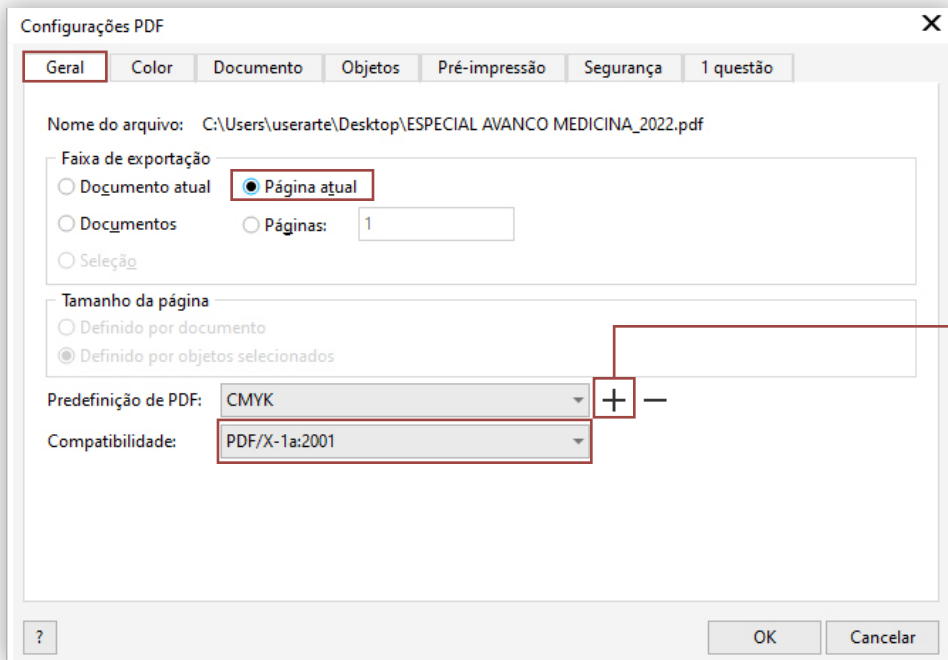

CONFIGURAÇÃO PDF – CORELDRAW CMYK

Jornal
a TRIBUNA
O Jornal do Espírito Santo

Clique no botão “MAIS” e digite CMYK

Configurações PDF

Geral Color Documento Objetos Pré-impressão Segurança 1 questão

Autor: userarte

Palavras-chave:

Otimizar para Web

Marcadores

Incluir hyperlinks

Gerar marcadores

Gerar miniaturas

No início:

Somente página