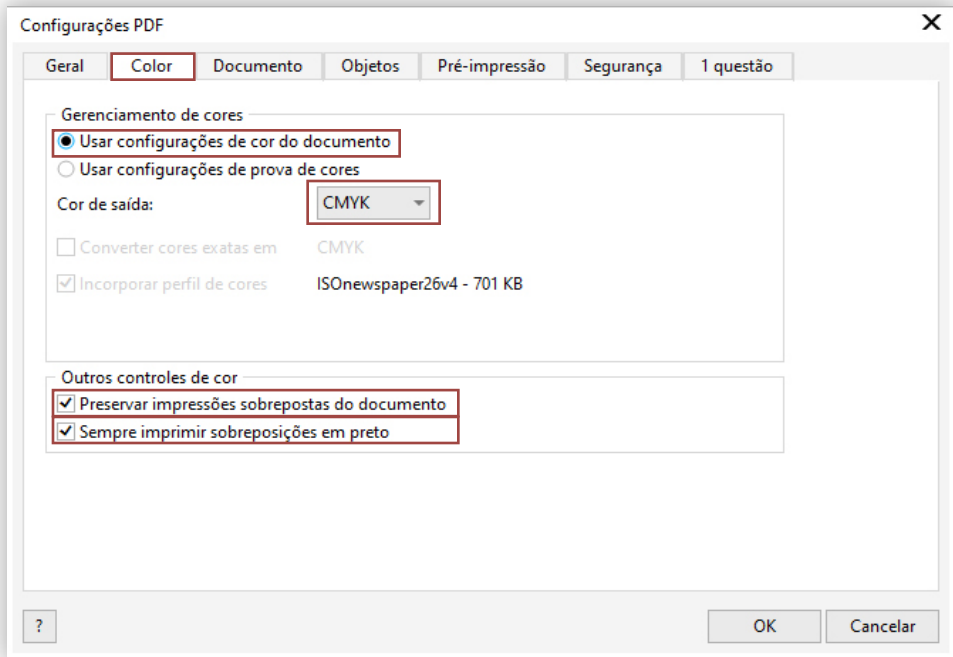

CONFIGURAÇÃO PDF – CORELDRAW CMYK

Jornal
a TRIBUNA
O Jornal do Espírito Santo

Clique no botão “MAIS” e digite CMYK

Configurações PDF

Geral Color Documento Objetos Pré-impressão Segurança 1 questão

Autor: userarte