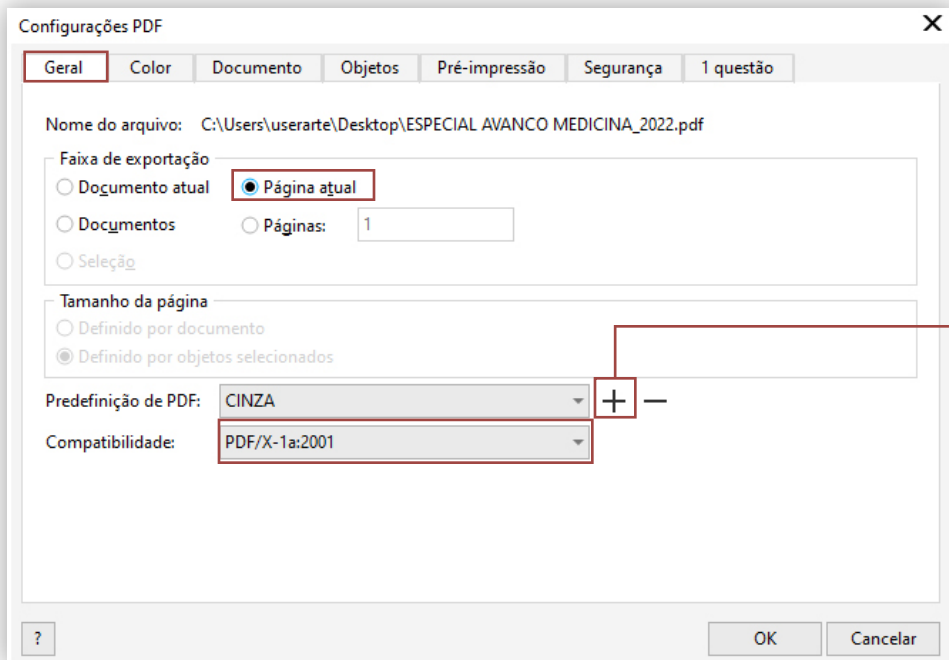

# CONFIGURAÇÃO PDF – CORELDRAW TONS DE CINZA

*Jornal*  
**a TRIBUNA**  
O Jornal do Espírito Santo

Clique no  
botão “MAIS”  
e digite CINZA

Configurações PDF

Gerar PDF

Geral Color Documento Objetos Pré-impressão Segurança 1 questão

Autor: userarte

Palavras-chave:

Otimizar para Web

Marcadores

Incluir hyperlinks

Gerar marcadores

Gerar miniaturas

No início: