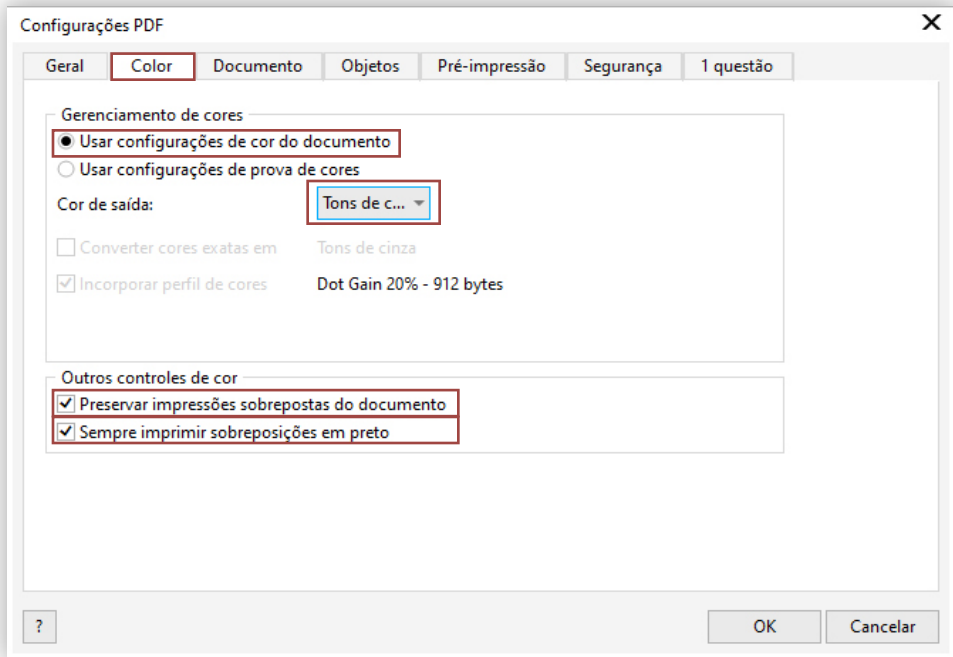

# CONFIGURAÇÃO PDF – CORELDRAW TONS DE CINZA

*Jornal*  
**a TRIBUNA**  
O Jornal do Espírito Santo

Clique no  
botão “MAIS”  
e digite CINZA

Configurações PDF

Gerar PDF

Geral Color Documento Objetos Pré-impressão Segurança 1 questão

Autor: userarte

Palavras-chave:

Otimizar para Web

Marcadores

Incluir hyperlinks

Gerar marcadores

Gerar miniaturas

No início: